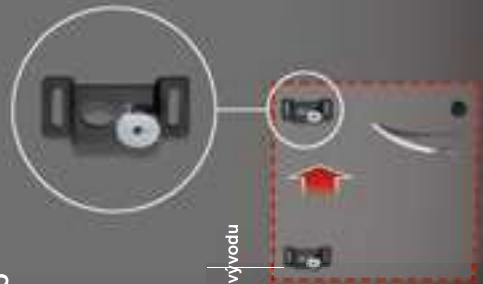

Kitchen 45 černý
iv obývacím pokoji

Kitchen 60 černý

Kitchen 45 černý

Kitchen 45 černý

Wall Mini 60 černý v níže

Wall Mini 60 černý

Wall Mini

"Wall Mini" je namontován přímo na stěnu nebo instalován do výklenku nebo vyčnívající z výklenku. Volitelně k dispozici o šířce 60 nebo 45 cm. Boční stěny se odrážejí v lakovaném skle.

Bezpečnostní upevnění pro Wall Mini

Zvláštní bezpečnostní upevnění pro montáž na na stěnu, "Mini". Držák zabráněje nezámyslnému zvedání zařízení (vzdálenost 4 mm od stěny). Aktuální vývod lze zvolit podle potřeby v oblasti "červené tečky".