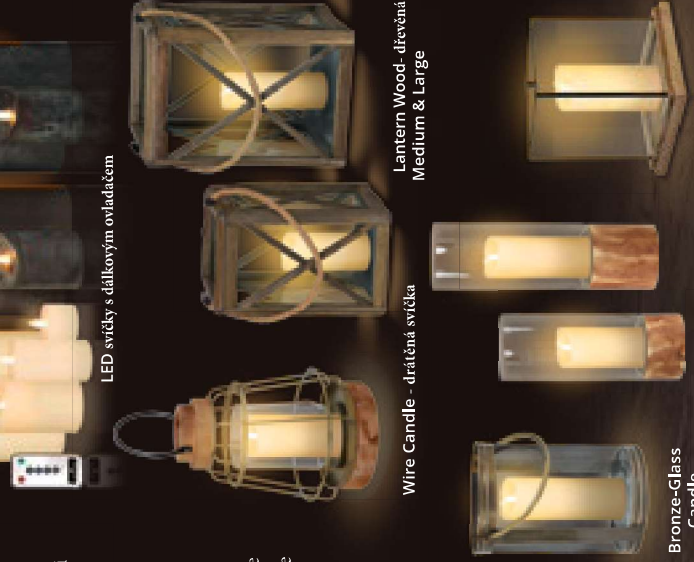

Hotel & home interiors

Sofistikované bydlení je tvořeno harmonií prvků, kterými se obklopujeme! To je důvod, proč FLAME nyní rozšířil svůj exkluzivní program o ohnivzdorné světelné prvky s LED realnými voskovými svíčkami. Vznešené, blikající stolní svíčky a lucerny (všechny jsou ovládány dálkovým ovládacím a flexibilním časovačem) nastavují odstín a každému místu dodávají teplotu, měkčtou zář. Vychutnejte si světlo svíček a plameny bez rizika sazí nebo požáru - ale se snadno použitelným časovačem. Vaše svíčky "svítí" samy. Budete okouzleni.

LED svíčky s dálkovým ovládacím

Wire Candle - dřátěná svíčka

Lantern Wood - dřevěná lucerna Medium & Large

Bronze-Glass Candle

Tube-Glass Candle Medium / Large

Cube Candle

Green-Bamboo Candle

Antique-Bronze Candle

Reed Candle

Fly Solo v relaxační místnosti

LED LEVITUJÍCÍ SVÍČKY

Tento blikající baldachýn svíček zaujme a okouzlí. Jednoduše nainstalujte Fly Sky s průměrymi jiskřivými, černými skleněnými baldachýnem na strop a vychutnejte si krásné blikající moře světla.

LED voskové svíčky s neuvěřitelně realistickým efektem skutečného plamene.